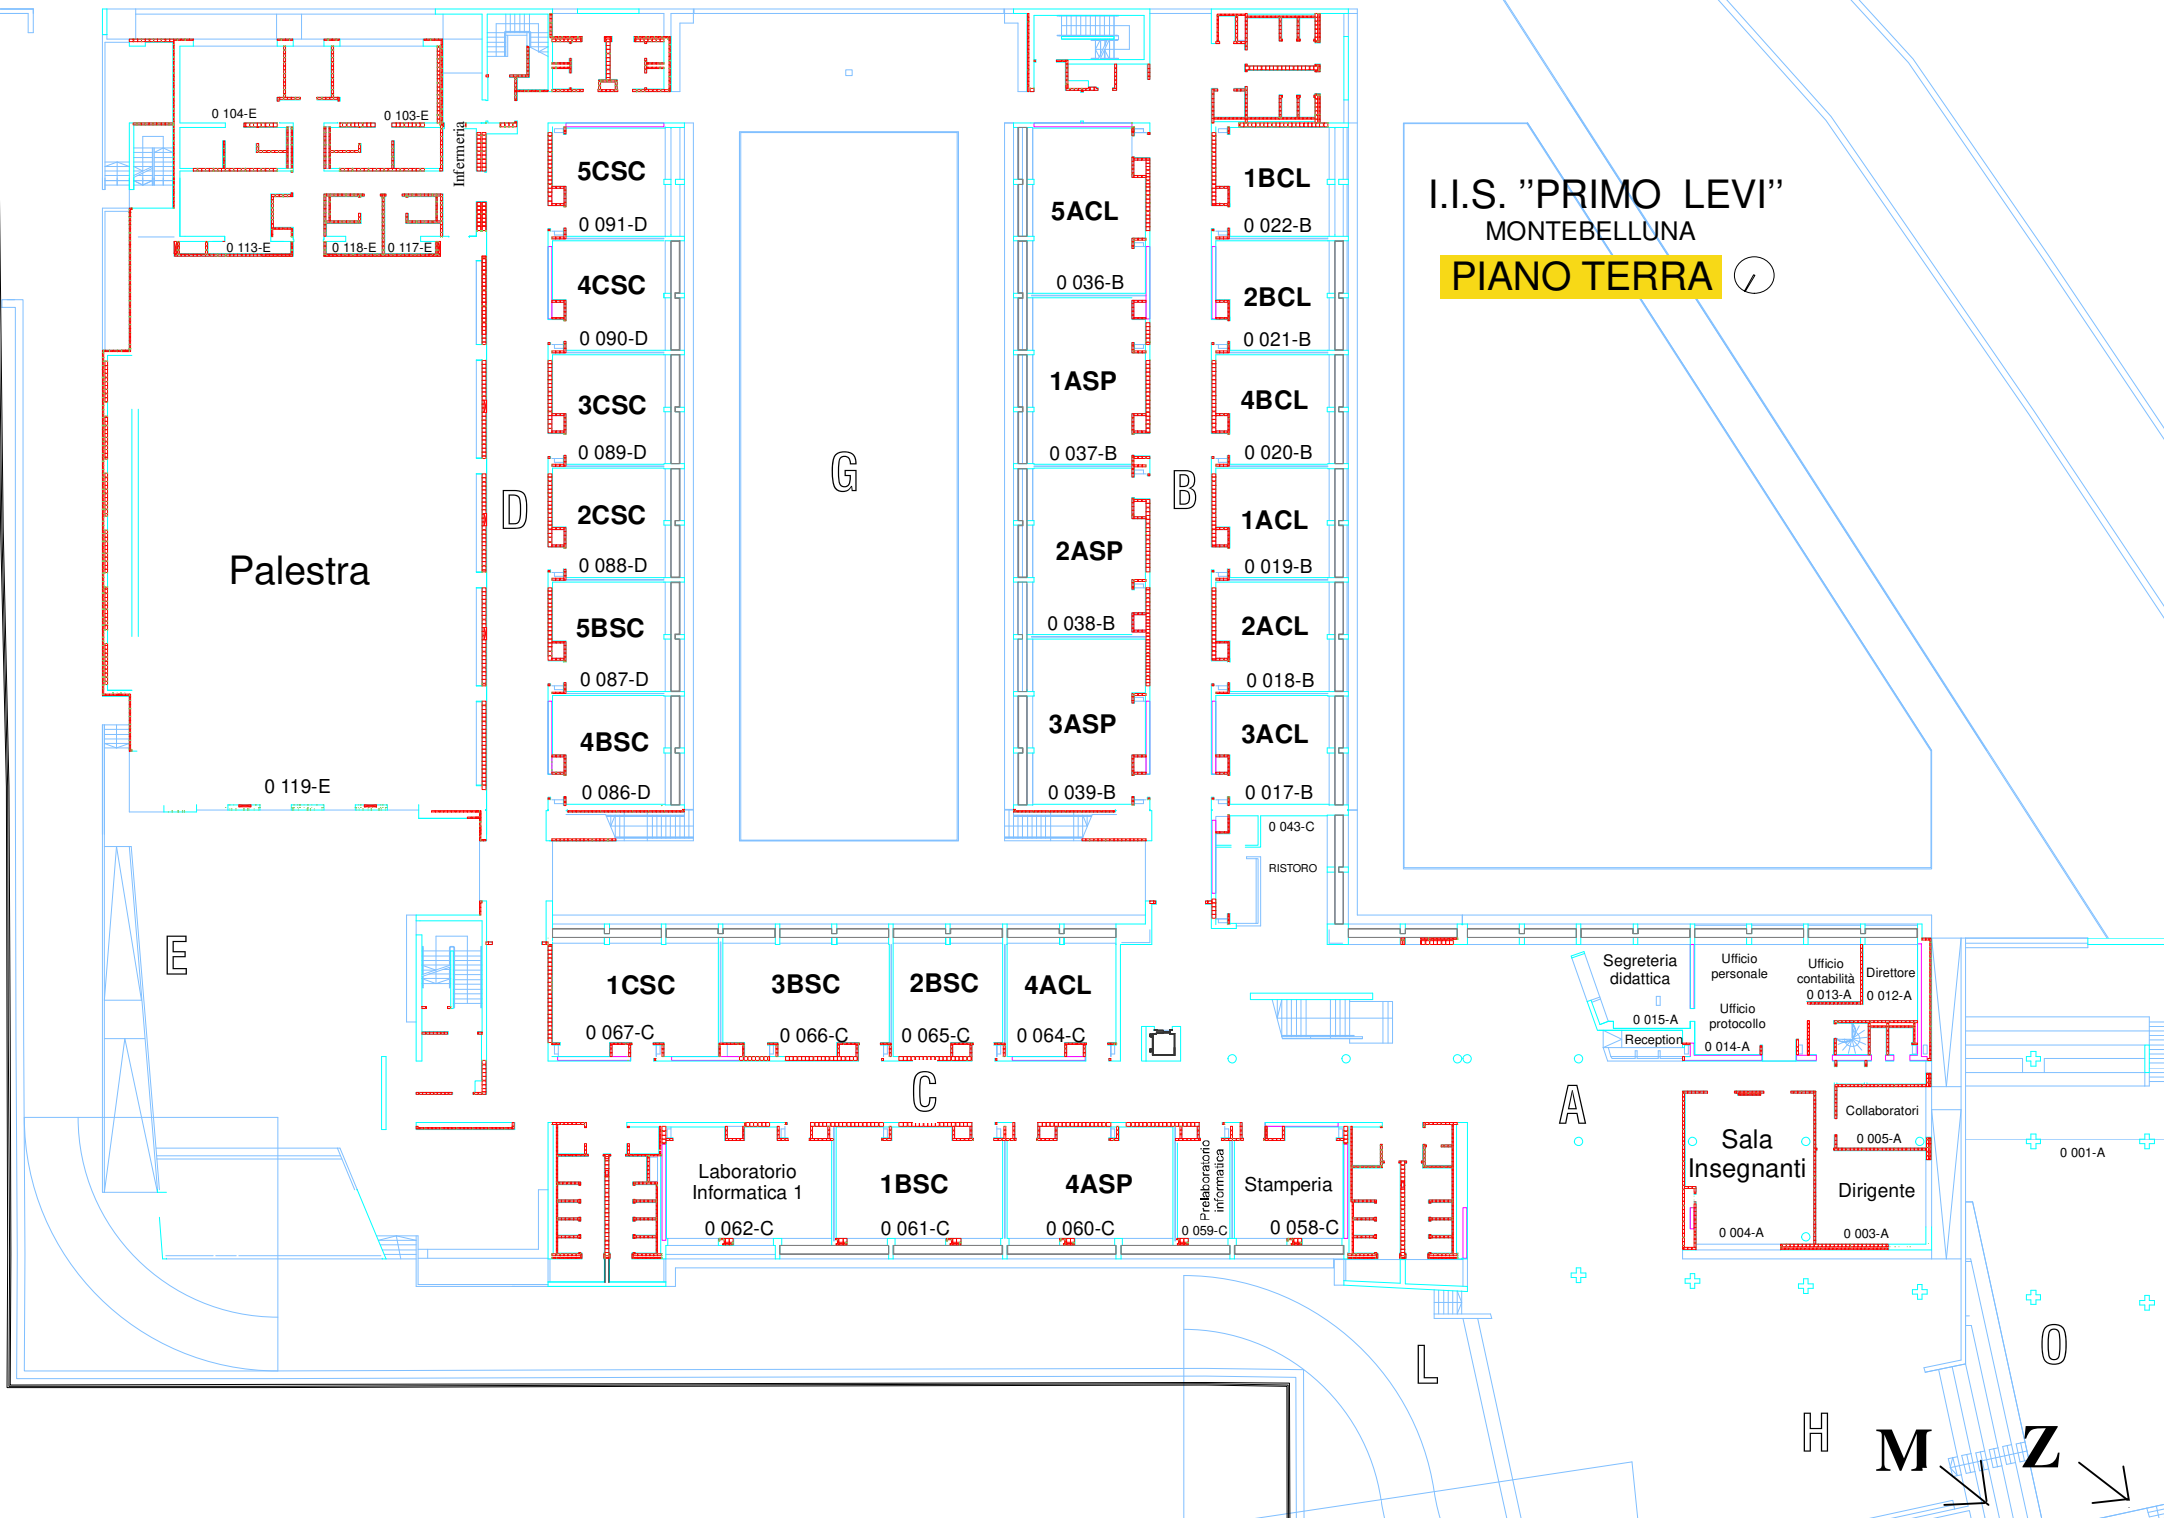

I.I.S. "PRIMO LEVI"
MONTEBELLUNA
PIANO TERRA